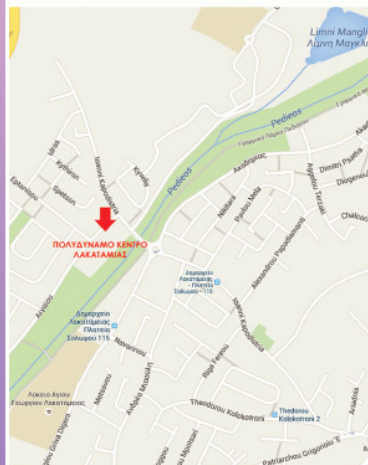

ΠΟΛΥΔΥΝΑΜΟ ΚΕΝΤΡΟ ΛΑΚΑΤΑΜΙΑΣ