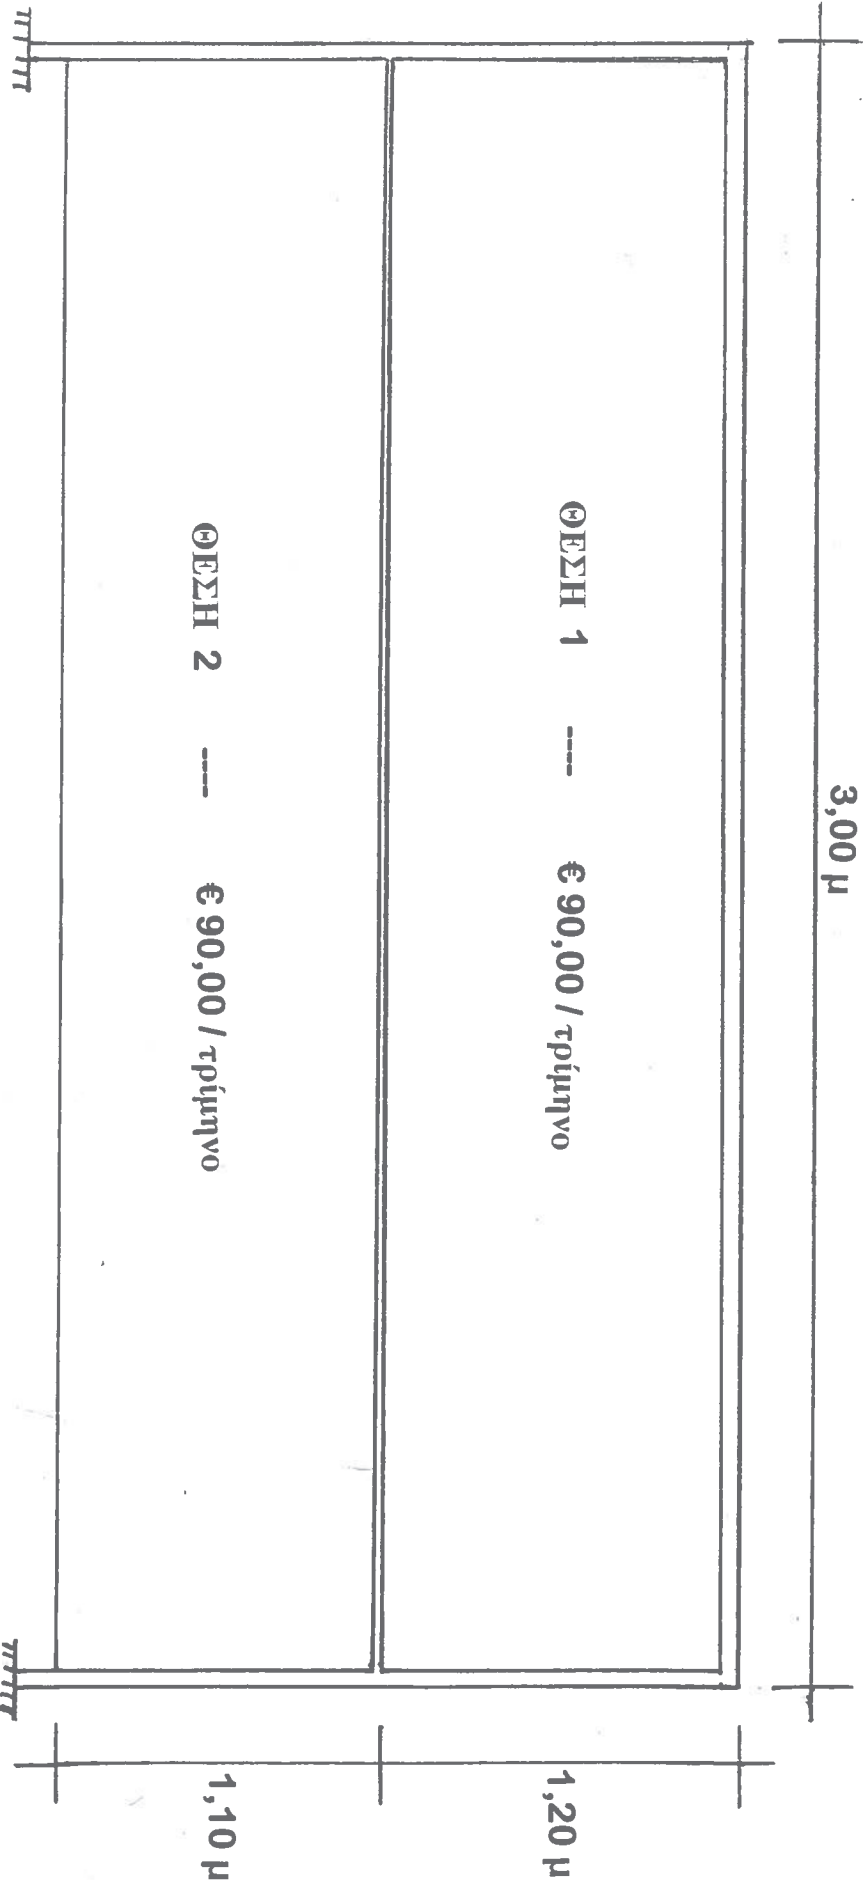

**ΔΗΜΟΣ ΛΑΚΑΤΑΜΙΑΣ**

Οδός 1<sup>ης</sup> Απριλίου 11  
2310 Λακατόμια  
Λευκωσία  
Τηλ. 22364000  
Φαξ: 22300688

**ΚΑΤΑΣΚΕΥΑΣΤΙΚΟ ΣΧΕΔΙΟ ΔΙΑΦΗΜΙΣΤΙΚΟΥ ΠΛΑΙΣΙΟΥ ΔΗΜΟΥ ΛΑΚΑΤΑΜΙΑΣ**

Τα πλαίσια είναι κατασκευασμένα από μεταλλικούς πασαμένους γαββάνιζε, διαστάσεων 40 X 40 X 2, ο σκελετός, και από πλέγμα BRC, η ωφέλιμη διαφημιστική επιφάνεια. Οι διαστάσεις του κάθε πλαισίου είναι : 3,00 μ το μήκος και 2,40 μ το ύψος.